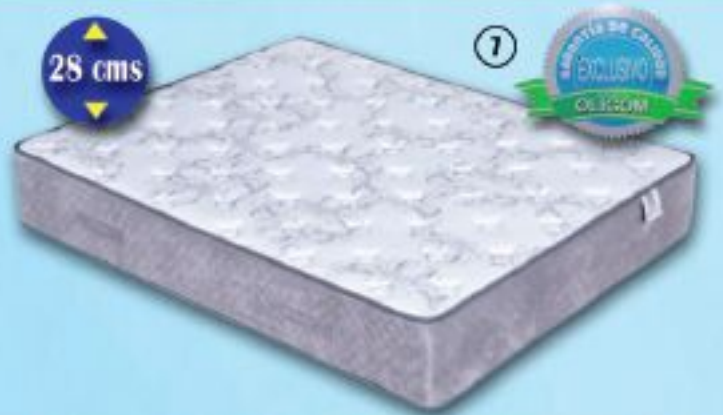

Colchón HR High Resilience con Fibra Hipoalérgica + 6 cms Viscoelástica con Gel para aportar más transpiración

OPCIONAL EN OTRAS MEDIDAS

De 90 x 190:

De 135 x 190:

De 150 x 190:

290€ 399€ 449€

28 cms

Colchón con Núcleo de Muelles Ensacados Reforzados + Doble Cara de Viscoelástica, 3 cms de Viscoelástica con Carbono en cada cara + Fibra Atrérmica

OPCIONAL EN OTRAS MEDIDAS

De 90 x 190:

De 135 x 190:

De 150 x 190:

285€ 379€ 399€

30 cms